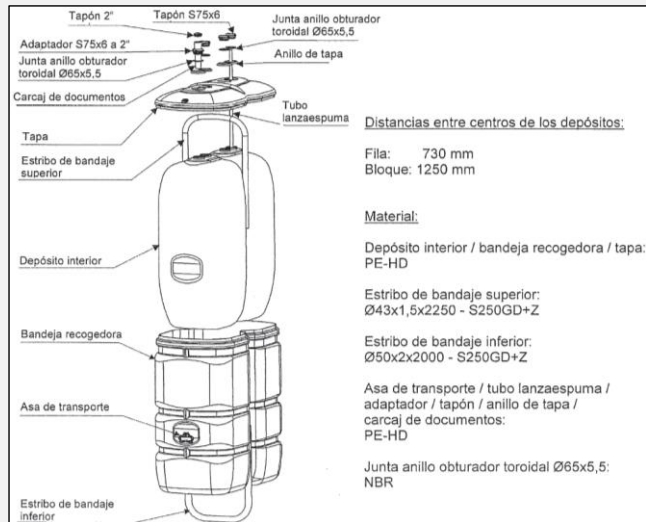

# Depósito gasóleo Tank in Tank plástico 2000L

Código 000136

Depósito gasóleo Tank in Tank plástico 2000L	
Volumen total	2000L
Material	PEAD
Bocas	4 x 75mm
Medidas (LxAxh)	2200mm x 770mm x 1700mm

<b>INCLUDE</b>	Depósito gasóleo Tank in Tank plástico 2000L
----------------	--

INSTALACIÓN
CUBETO DE RETENCIÓN INTEGRADO
PROTECCIÓN UV
BARRERA CONTRA OLORES SMP
SELLO DE CALIDAD PROOFED BARRIER

CUMPLE LAS NORMATIVAS:
Reglamento Europeo nº 305/2011 de Productos de Construcción

Información técnica - 09/2016 Todos los datos mostrados tienen una tolerancia de aprox. +/- 3,0 % Sujeto a modificaciones técnicas	<b>GRAF IBERICA</b> Tecnología del Plástico S.L.U. c/Marqués Caldes de Montbui, 114 E-17003 Girona	info@grafiberica.com www.grafiberica.com Tel. : +34 972913767 Fax. : +34 972913766
--	---	---