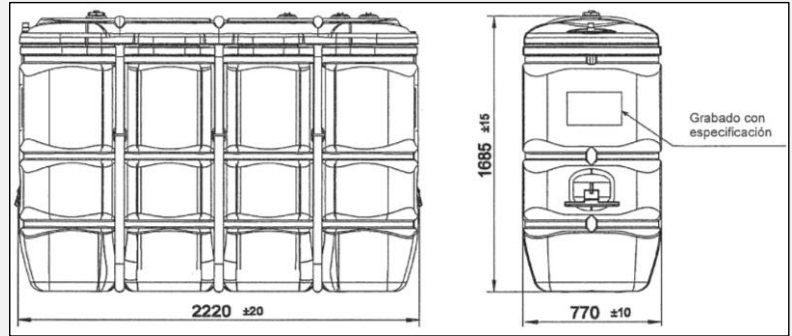

# Depósito gasóleo Tank in Tank plástico 2000L

Código 000136

Depósito gasóleo Tank in Tank plástico 2000L	
Volumen total	2000L
Material	PEAD
Bocas	4 x 75mm
Medidas (LxAxh)	2200mm x 770mm x 1700mm

<b>INCLUDE</b>	Depósito gasóleo Tank in Tank plástico 2000L
----------------	--

INSTALACIÓN
CUBETO DE RETENCIÓN INTEGRADO
PROTECCIÓN UV
BARRERA CONTRA OLORES SMP
SELLO DE CALIDAD PROOFED BARRIER

CUMPLE LAS NORMATIVAS:
Reglamento Europeo nº 305/2011 de Productos de Construcción

Información técnica - 09/2016 Todos los datos mostrados tienen una tolerancia de aprox. +/- 3,0 % Sujeto a modificaciones técnicas	<b>GRAF IBERICA</b> Tecnología del Plástico S.L.U. c/Marqués Caldes de Montbui, 114 E-17003 Girona	info@grafiberica.com www.grafiberica.com Tel. : +34 972913767 Fax. : +34 972913766
--	---	---