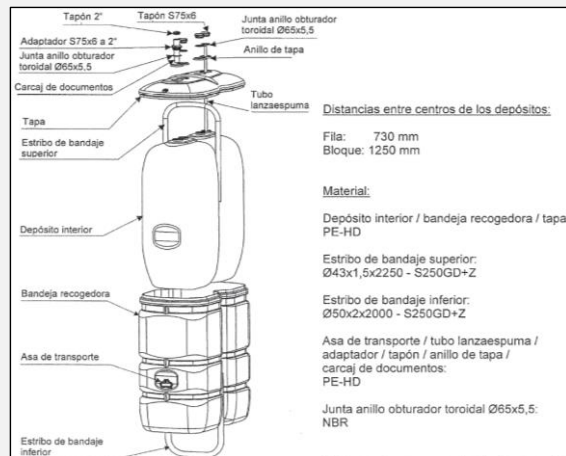

Depósito gasóleo Tank in Tank plástico 1500L

Código 000135

Depósito gasóleo Tank in Tank plástico 1500L	
Volumen total	1500L
Material	PEAD
Bocas	4 x 75mm
Medidas (LxAxh)	1720mm x 770mm x 1720mm

INCLUDE	Depósito gasóleo Tank in Tank plástico 1500L
----------------	--

INSTALACIÓN
CUBETO DE RETENCIÓN INTEGRADO
PROTECCIÓN UV
BARRERA CONTRA OLORES SMP
SELLO DE CALIDAD PROOFED BARRIER

CUMPLE LAS NORMATIVAS:
Reglamento Europeo nº 305/2011 de Productos de Construcción

<p>Información técnica - 09/2016 Todos los datos mostrados tienen una tolerancia de aprox. +/- 3,0 % Sujeto a modificaciones técnicas</p>	<p>GRAF IBERICA Tecnología del Plástico S.L.U. c/Marqués Caldes de Montbui, 114 E-17003 Girona</p>	<p>info@grafiberica.com www.grafiberica.com Tel. : +34 972913767 Fax. : +34 972913766</p>
---	---	--