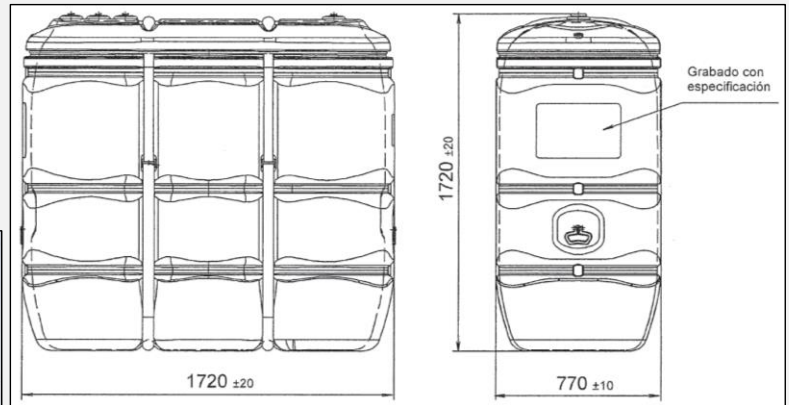

Depósito gasóleo Tank in Tank plástico 1500L

Código 000135

Depósito gasóleo Tank in Tank plástico 1500L	
Volumen total	1500L
Material	PEAD
Bocas	4 x 75mm
Medidas (LxAxh)	1720mm x 770mm x 1720mm

INCLUDE	Depósito gasóleo Tank in Tank plástico 1500L
----------------	--

INSTALACIÓN
CUBETO DE RETENCIÓN INTEGRADO
PROTECCIÓN UV
BARRERA CONTRA OLORES SMP
SELLO DE CALIDAD PROOFED BARRIER

CUMPLE LAS NORMATIVAS:
Reglamento Europeo nº 305/2011 de Productos de Construcción

<p>Información técnica - 09/2016 Todos los datos mostrados tienen una tolerancia de aprox. +/- 3,0 % Sujeto a modificaciones técnicas</p>	<p>GRAF IBERICA Tecnología del Plástico S.L.U. c/Marqués Caldes de Montbui, 114 E-17003 Girona</p>	<p>info@grafiberica.com www.grafiberica.com Tel. : +34 972913767 Fax. : +34 972913766</p>
---	---	--