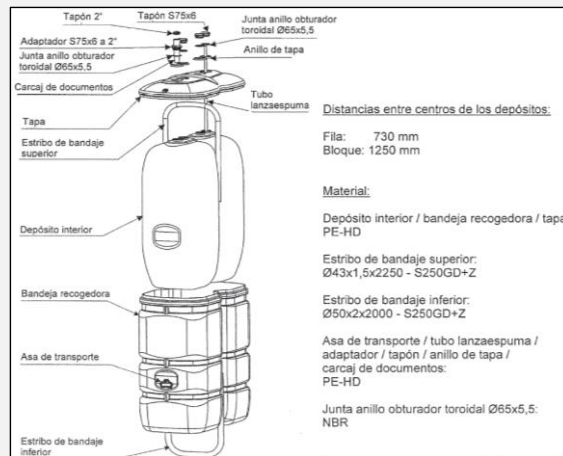

Depósito gasóleo Tank in Tank plástico 1000L

Código 000133

Depósito gasóleo Tank in Tank plástico 1000L	
Volumen total	1000L
Material	PEAD
Bocas	4 x 75mm
Medidas (LxAxh)	1420mm x 660mm x 1685mm

INCLUDE	Depósito gasóleo Tank in Tank plástico 1000L
----------------	--

CARACTERÍSTICAS
CUBETO DE RETENCIÓN INTEGRADO
PROTECCIÓN UV
BARRERA CONTRA OLORES SMP
SELLO DE CALIDAD PROOFED BARRIER

CUMPLE LAS NORMATIVAS:
Reglamento Europeo nº 305/2011 de Productos de Construcción