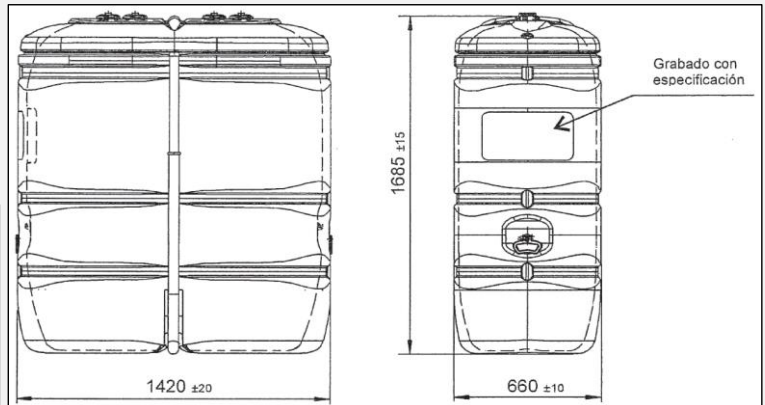

Depósito gasóleo Tank in Tank plástico 1000L

Código 000133

Depósito gasóleo Tank in Tank plástico 1000L	
Volumen total	1000L
Material	PEAD
Bocas	4 x 75mm
Medidas (LxAxh)	1420mm x 660mm x 1685mm

INCLUDE	Depósito gasóleo Tank in Tank plástico 1000L
----------------	--

CARACTERÍSTICAS
CUBETO DE RETENCIÓN INTEGRADO
PROTECCIÓN UV
BARRERA CONTRA OLORES SMP
SELLO DE CALIDAD PROOFED BARRIER

CUMPLE LAS NORMATIVAS:
Reglamento Europeo nº 305/2011 de Productos de Construcción